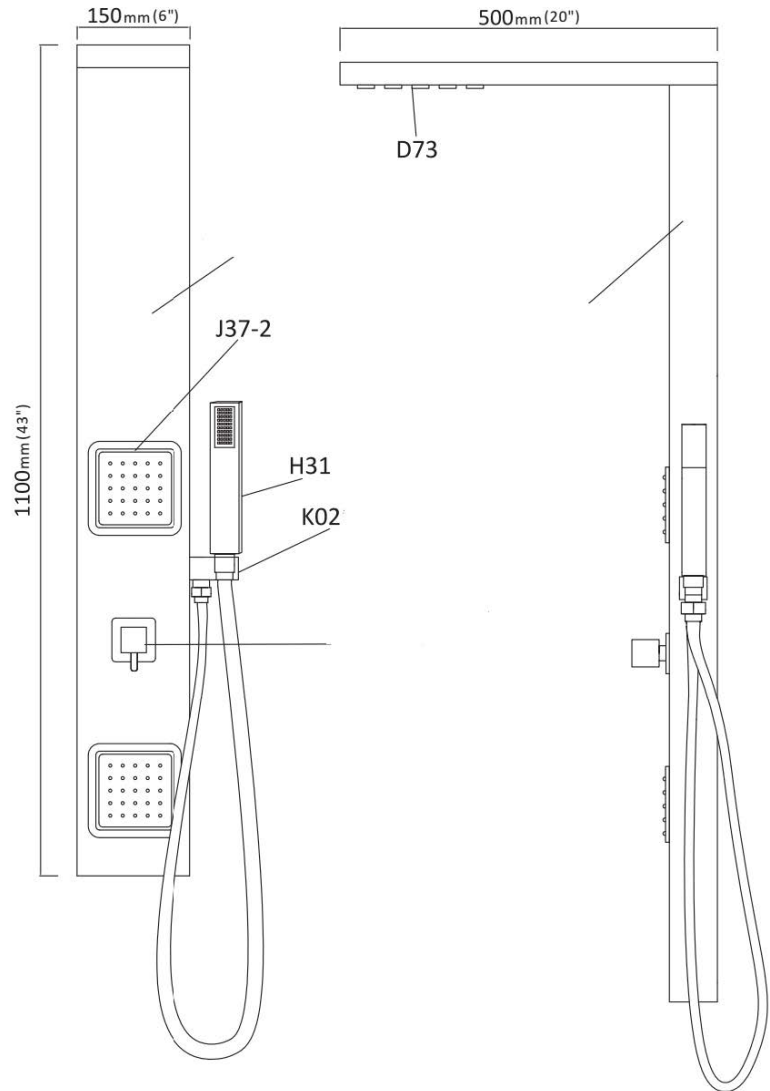

## Shower panel 11 Colonne de douche 11

Tempered glass front with black and white paint  
Brass shower arm  
Rain shower head made of ABS  
4 body jets  
Handheld shower head with hose (5ft/1.5m)  
3 way brass diverter  
Hot-cold water regulator  
Pressure balanced valve  
Anti-clogging silicone nozzles  
cUPC Certified

*Façade en verre trempé peinturé en noir et blanc*  
*Bras de douche en laiton*  
*Tête de douche pluie en ABS*  
*4 jets de corps*  
*Douchette à main avec tuyau (1,5 m/5pi)*  
*Valve de diversion à 3 positions en laiton*  
*Régulateur d'eau chaude et froide*  
*Valve à pression équilibrée*  
*Micro-jets en silicone anti calcaire*  
*Certification cUPC*

\* Dimensions can vary +/- 1/4" (6mm) / Les dimensions peuvent varier de +/- 1/4" (6mm)